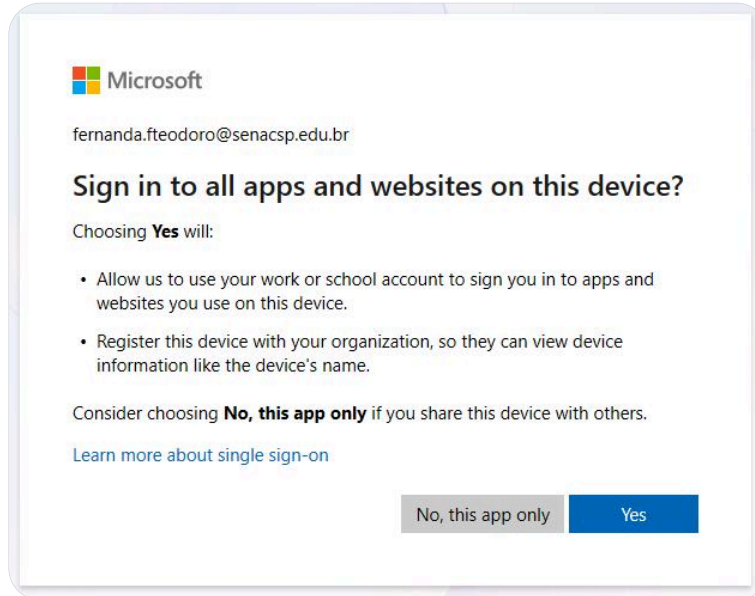

6. Escolha “Yes” para usar este login em outros aplicativos do seu aparelho ou escolha “No, this app only” caso esteja em um aparelho compartilhado